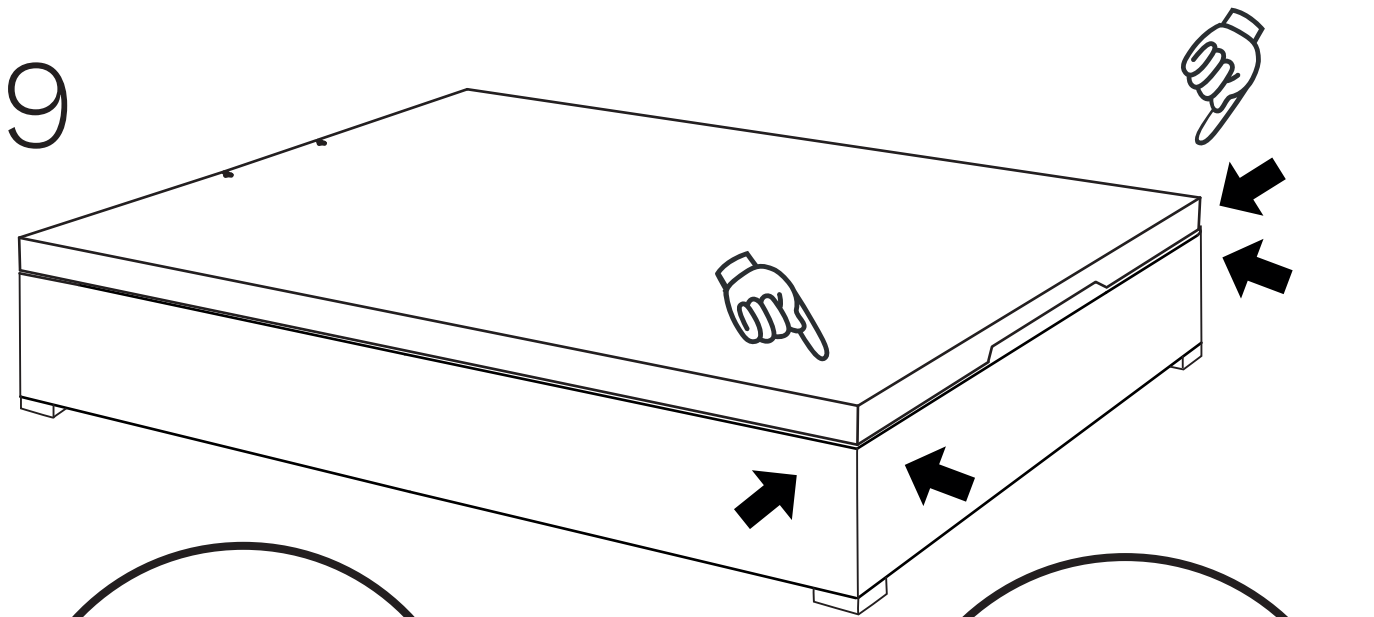

5

SOLO QUITAR TORNILLO **B**  
REMOVE SCREW **B**  
RETIREZ LA VIS **B**

TYPE A

TYPE B

10

PARA APRETAR EL HERRAJE SUBIR LA TAPA A MEDIA ALTURA Y DESPUÉS APRETAR.

TO TIGHTEN THE HARDWARE, RAISE THE COVER HALFWAY UP AND THEN TIGHTEN.