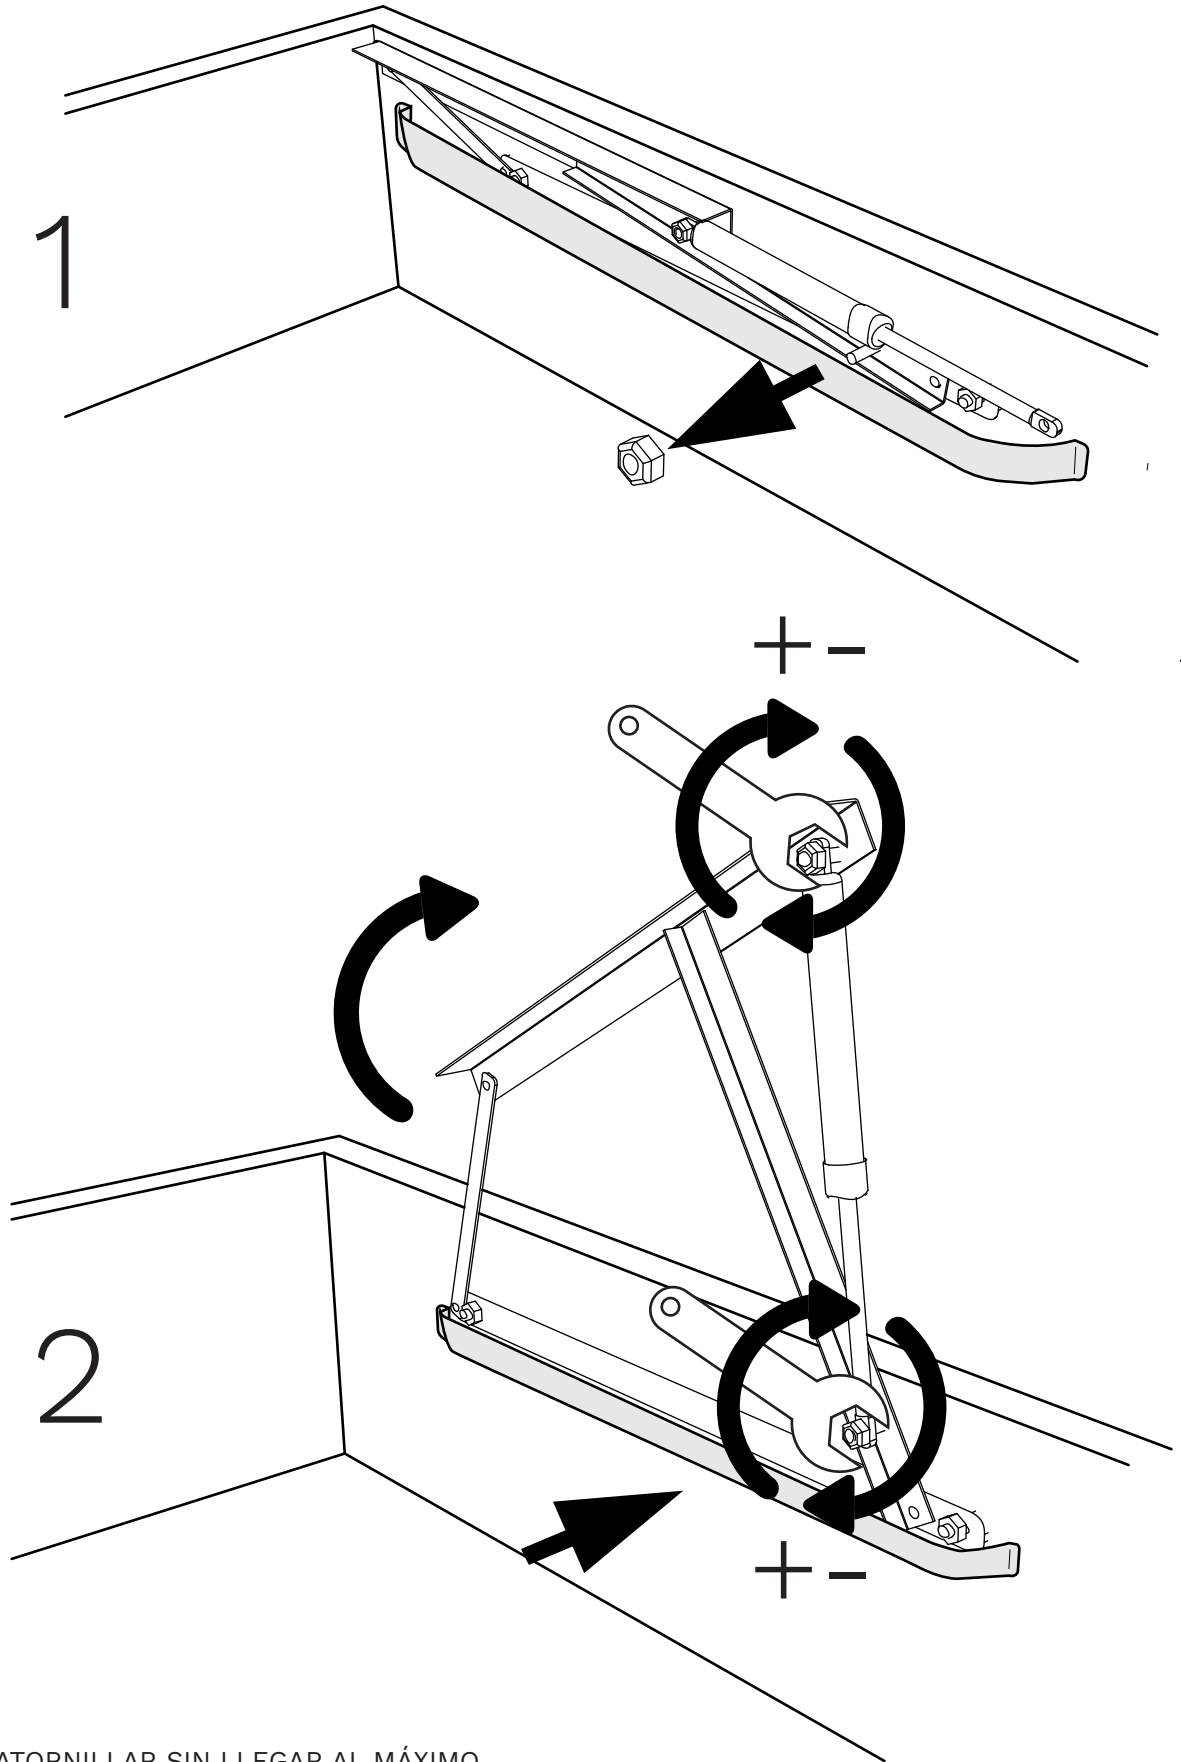

# CONFIGURACIÓN DESLIZABLE

SLIDE CONFIGURATION

GOMARCO

TYPE A

ATORNILLAR SIN LLEGAR AL MÁXIMO  
SCREWING WITHOUT REACHING THE MAXIMUM  
VISSER SANS ATTEINDRE LE MAXIMUM

ATORNILLAR SIN LLEGAR AL MÁXIMO  
SCREWING WITHOUT REACHING THE MAXIMUM  
VISSER SANS ATTEINDRE LE MAXIMUM

5

SOLO QUITAR TORNILLO **B**  
REMOVE SCREW **B**  
RETIREZ LA VIS **B**

TYPE A

TYPE B

10

PARA APRETAR EL HERRAJE SUBIR LA TAPA A MEDIA ALTURA Y DESPUÉS APRETAR.

TO TIGHTEN THE HARDWARE, RAISE THE COVER HALFWAY UP AND THEN TIGHTEN.