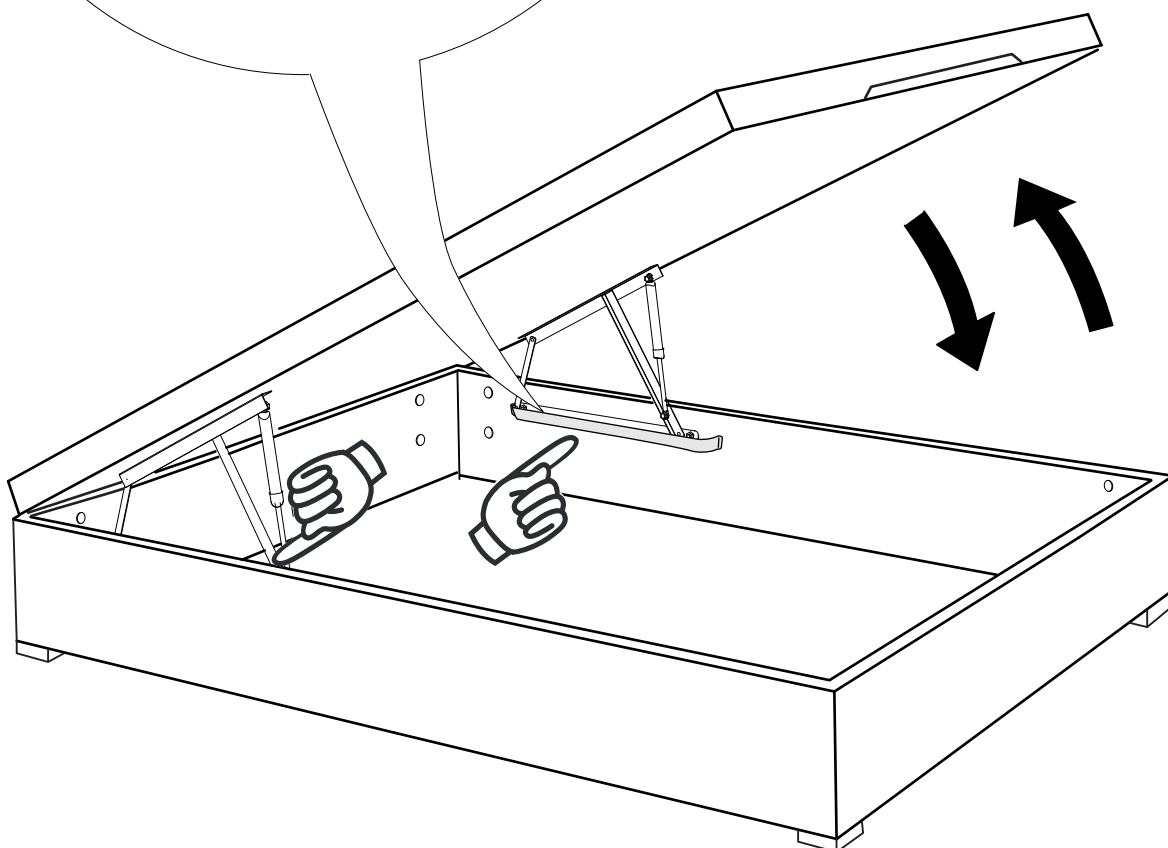

10

PARA APRETAR EL HERRAJE SUBIR LA TAPA A MEDIA ALTURA Y DESPUÉS APRETAR.

TO TIGHTEN THE HARDWARE, RAISE THE COVER HALFWAY UP AND THEN TIGHTEN.

POUR SERRER LA QUINCAILLERIE, SOULEVEZ LE COUVERCLE À MI-HAUTEUR, PUIS SERREZ.

TYPE A