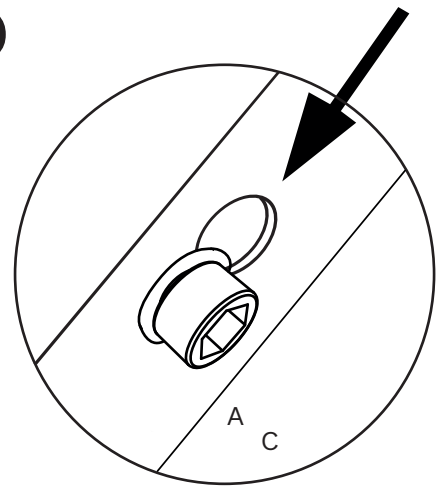

# CONFIGURACIÓN DESLIZABLE

SLIDE CONFIGURATION

GOMARCO

TYPE A

ATORNILLAR SIN LLEGAR AL MÁXIMO  
SCREWING WITHOUT REACHING THE MAXIMUM  
VISSER SANS ATTEINDRE LE MAXIMUM

ATORNILLAR SIN LLEGAR AL MÁXIMO  
SCREWING WITHOUT REACHING THE MAXIMUM  
VISSER SANS ATTEINDRE LE MAXIMUM

5

SOLO QUITAR TORNILLO **B**  
REMOVE SCREW **B**  
RETIREZ LA VIS **B**

TYPE A

TYPE B

10

PARA APRETAR EL HERRAJE SUBIR LA TAPA A MEDIA ALTURA Y DESPUÉS APRETAR.

TO TIGHTEN THE HARDWARE, RAISE THE COVER HALFWAY UP AND THEN TIGHTEN.