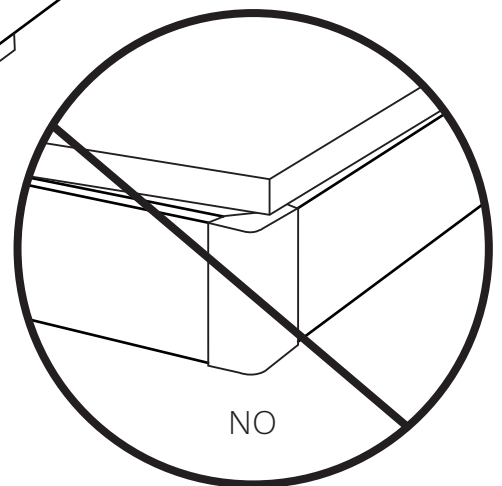

5

SOLO QUITAR TORNILLO **B**  
REMOVE SCREW **B**  
RETIREZ LA VIS **B**

TYPE A

TYPE B

10

PARA APRETAR EL HERRAJE SUBIR LA TAPA A MEDIA ALTURA Y DESPUÉS APRETAR.

TO TIGHTEN THE HARDWARE, RAISE THE COVER HALFWAY UP AND THEN TIGHTEN.