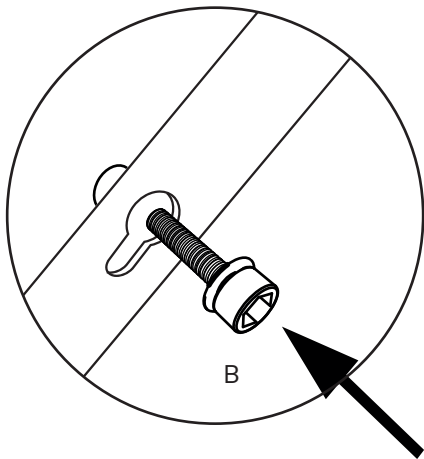

# CONFIGURACIÓN DESLIZABLE

SLIDE CONFIGURATION

GOMARCO

TYPE A

ATORNILLAR SIN LLEGAR AL MÁXIMO  
SCREWING WITHOUT REACHING THE MAXIMUM  
VISSER SANS ATTEINDRE LE MAXIMUM

ATORNILLAR SIN LLEGAR AL MÁXIMO  
SCREWING WITHOUT REACHING THE MAXIMUM  
VISSER SANS ATTEINDRE LE MAXIMUM

5

SOLO QUITAR TORNILLO **B**  
REMOVE SCREW **B**  
RETIREZ LA VIS **B**

TYPE A

TYPE B

10

PARA APRETAR EL HERRAJE SUBIR LA TAPA A MEDIA ALTURA Y DESPUÉS APRETAR.

TO TIGHTEN THE HARDWARE, RAISE THE COVER HALFWAY UP AND THEN TIGHTEN.