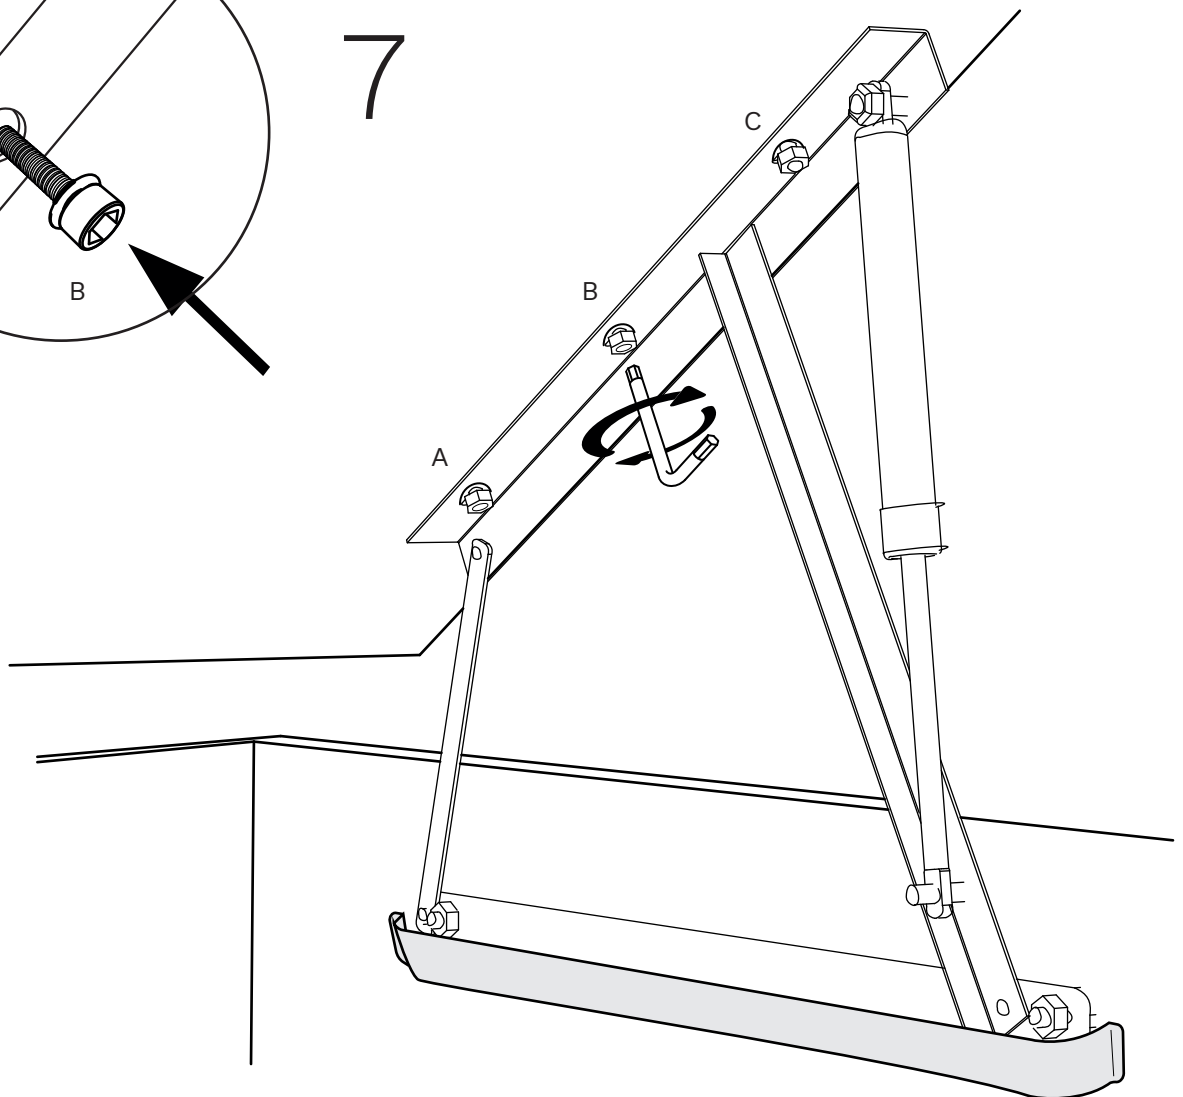

# CONFIGURACIÓN DESLIZABLE

SLIDE CONFIGURATION

GOMARCO

TYPE A

ATORNILLAR SIN LLEGAR AL MÁXIMO  
SCREWING WITHOUT REACHING THE MAXIMUM  
VISSER SANS ATTEINDRE LE MAXIMUM

ATORNILLAR SIN LLEGAR AL MÁXIMO  
SCREWING WITHOUT REACHING THE MAXIMUM  
VISSER SANS ATTEINDRE LE MAXIMUM

5

SOLO QUITAR TORNILLO **B**  
REMOVE SCREW **B**  
RETIREZ LA VIS **B**

TYPE A

TYPE B

10

PARA APRETAR EL HERRAJE SUBIR LA TAPA A MEDIA ALTURA Y DESPUÉS APRETAR.

TO TIGHTEN THE HARDWARE, RAISE THE COVER HALFWAY UP AND THEN TIGHTEN.