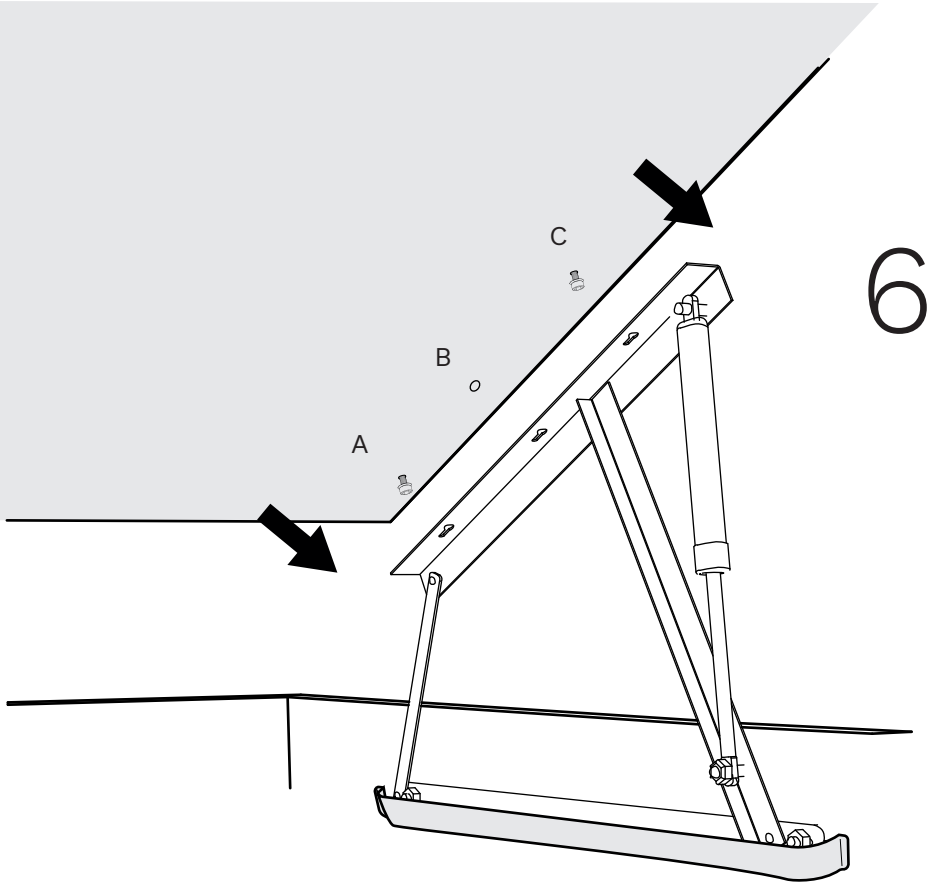

# CONFIGURACIÓN DESLIZABLE

SLIDE CONFIGURATION

GOMARCO

TYPE A

ATORNILLAR SIN LLEGAR AL MÁXIMO  
SCREWING WITHOUT REACHING THE MAXIMUM  
VISSER SANS ATTEINDRE LE MAXIMUM

ATORNILLAR SIN LLEGAR AL MÁXIMO  
SCREWING WITHOUT REACHING THE MAXIMUM  
VISSER SANS ATTEINDRE LE MAXIMUM

5

SOLO QUITAR TORNILLO **B**  
REMOVE SCREW **B**  
RETIREZ LA VIS **B**

TYPE A

TYPE B

10

PARA APRETAR EL HERRAJE SUBIR LA TAPA A MEDIA ALTURA Y DESPUÉS APRETAR.

TO TIGHTEN THE HARDWARE, RAISE THE COVER HALFWAY UP AND THEN TIGHTEN.