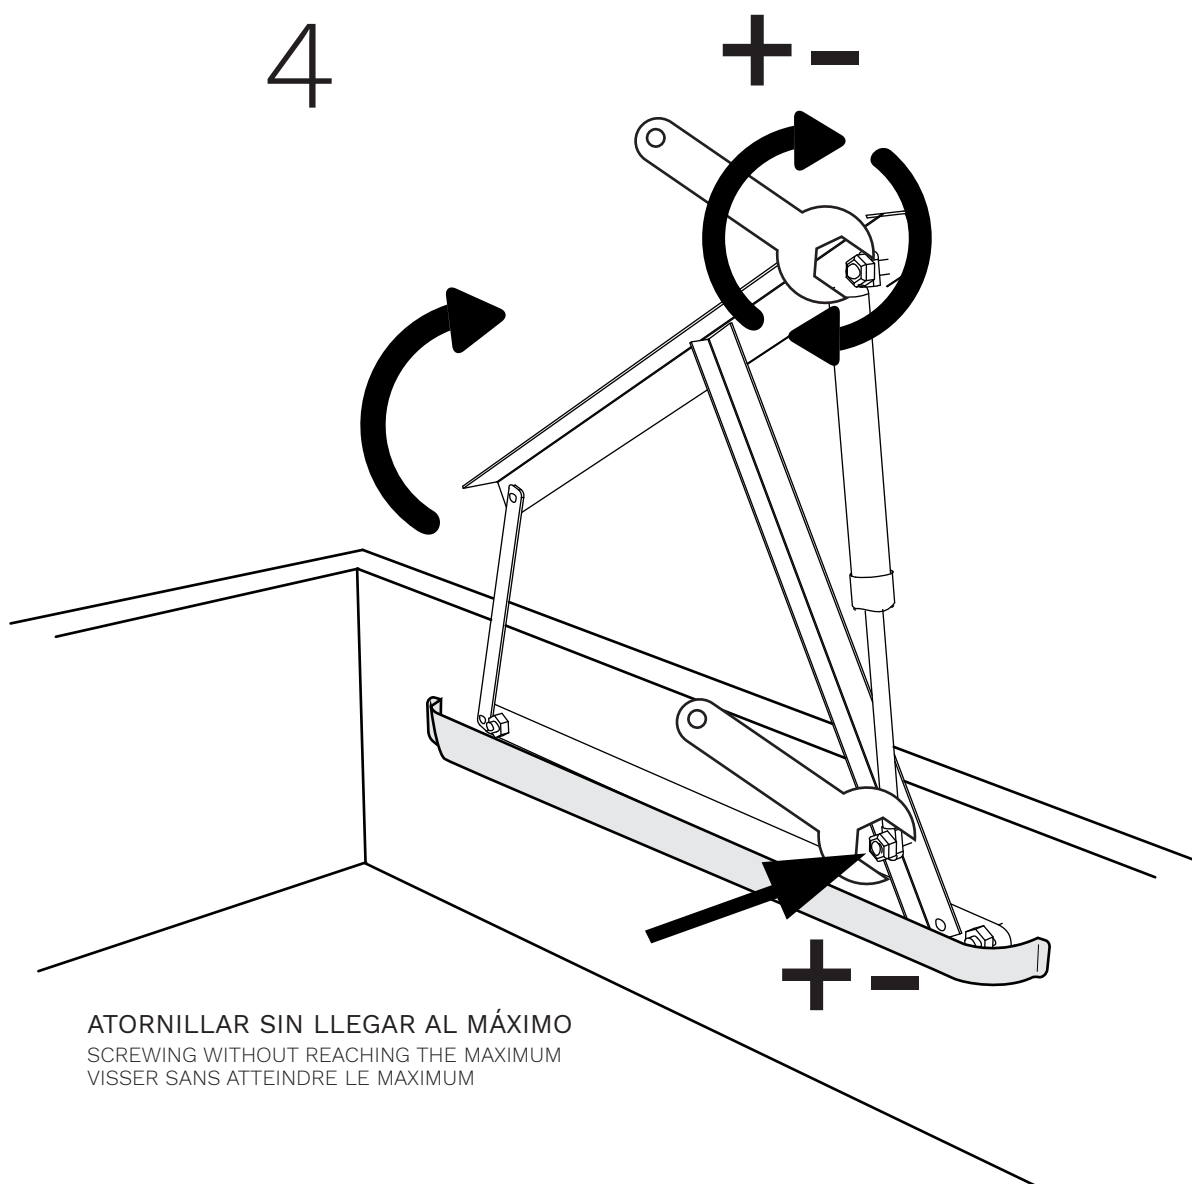

# CONFIGURACIÓN DESLIZABLE

SLIDE CONFIGURATION

GOMARCO

TYPE A

ATORNILLAR SIN LLEGAR AL MÁXIMO  
SCREWING WITHOUT REACHING THE MAXIMUM  
VISSER SANS ATTEINDRE LE MAXIMUM

ATORNILLAR SIN LLEGAR AL MÁXIMO  
SCREWING WITHOUT REACHING THE MAXIMUM  
VISSER SANS ATTEINDRE LE MAXIMUM

5

SOLO QUITAR TORNILLO **B**  
REMOVE SCREW **B**  
RETIREZ LA VIS **B**

TYPE A

TYPE B

10

PARA APRETAR EL HERRAJE SUBIR LA TAPA A MEDIA ALTURA Y DESPUÉS APRETAR.

TO TIGHTEN THE HARDWARE, RAISE THE COVER HALFWAY UP AND THEN TIGHTEN.