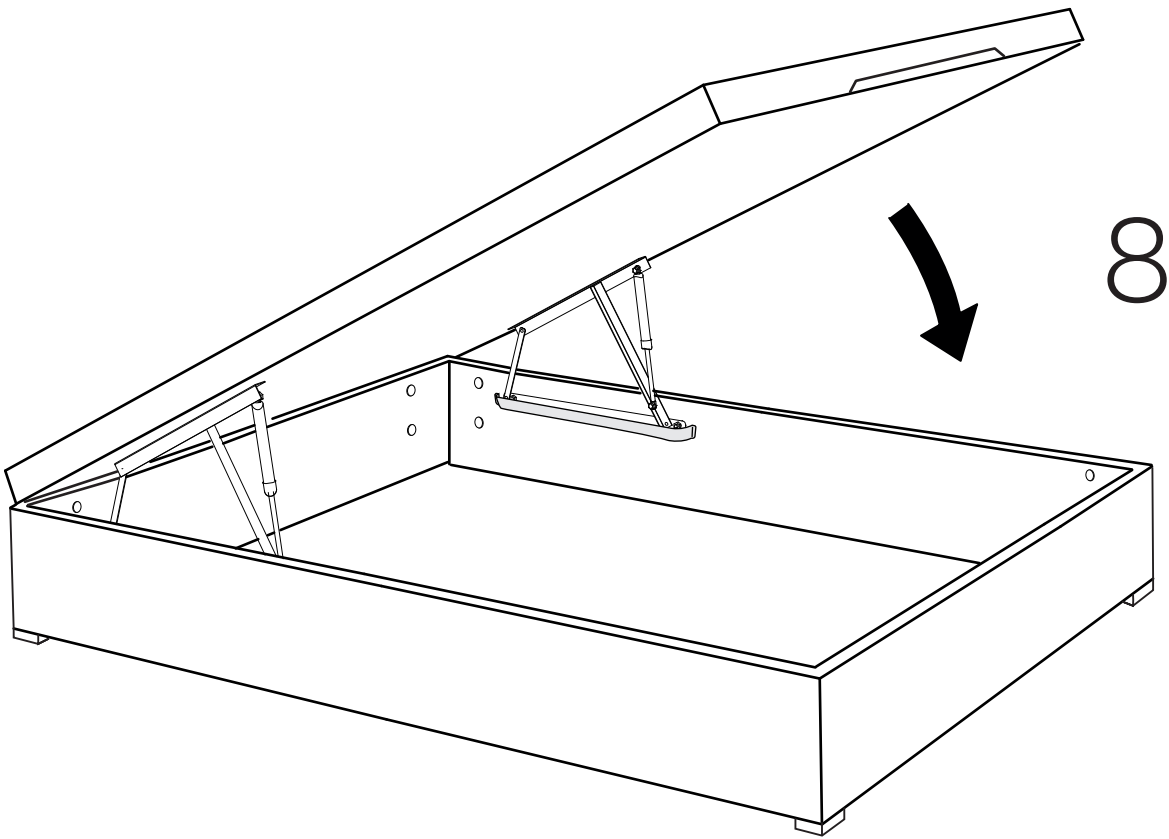

5

SOLO QUITAR TORNILLO **B**  
REMOVE SCREW **B**  
RETIREZ LA VIS **B**

TYPE A

TYPE B

10

PARA APRETAR EL HERRAJE SUBIR LA TAPA A MEDIA ALTURA Y DESPUÉS APRETAR.

TO TIGHTEN THE HARDWARE, RAISE THE COVER HALFWAY UP AND THEN TIGHTEN.