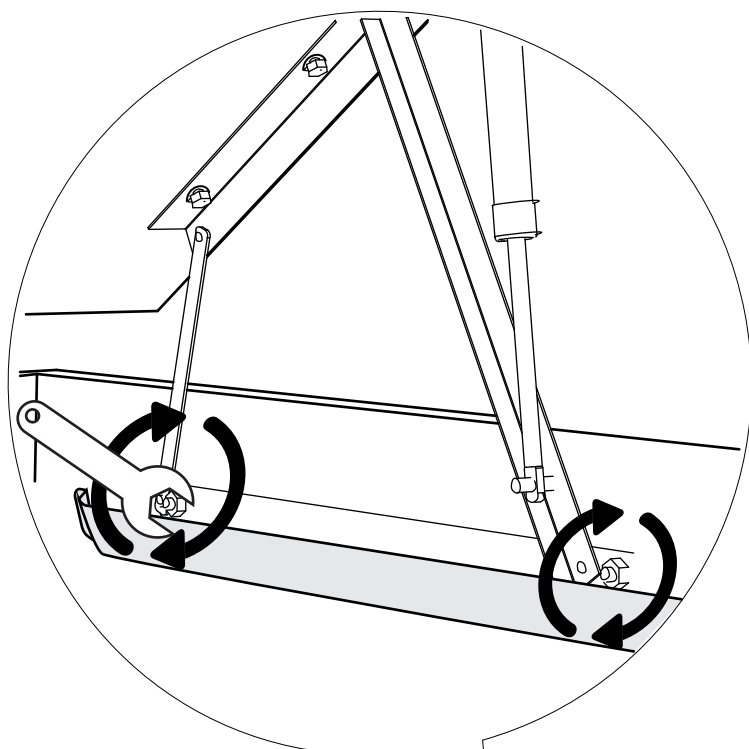

10

PARA APRETAR EL HERRAJE SUBIR LA TAPA A MEDIA ALTURA Y DESPUÉS APRETAR.

TO TIGHTEN THE HARDWARE, RAISE THE COVER HALFWAY UP AND THEN TIGHTEN.

POUR SERRER LA QUINCAILLERIE, SOULEVEZ LE COUVERCLE À MI-HAUTEUR, PUIS SERREZ.

TYPE A