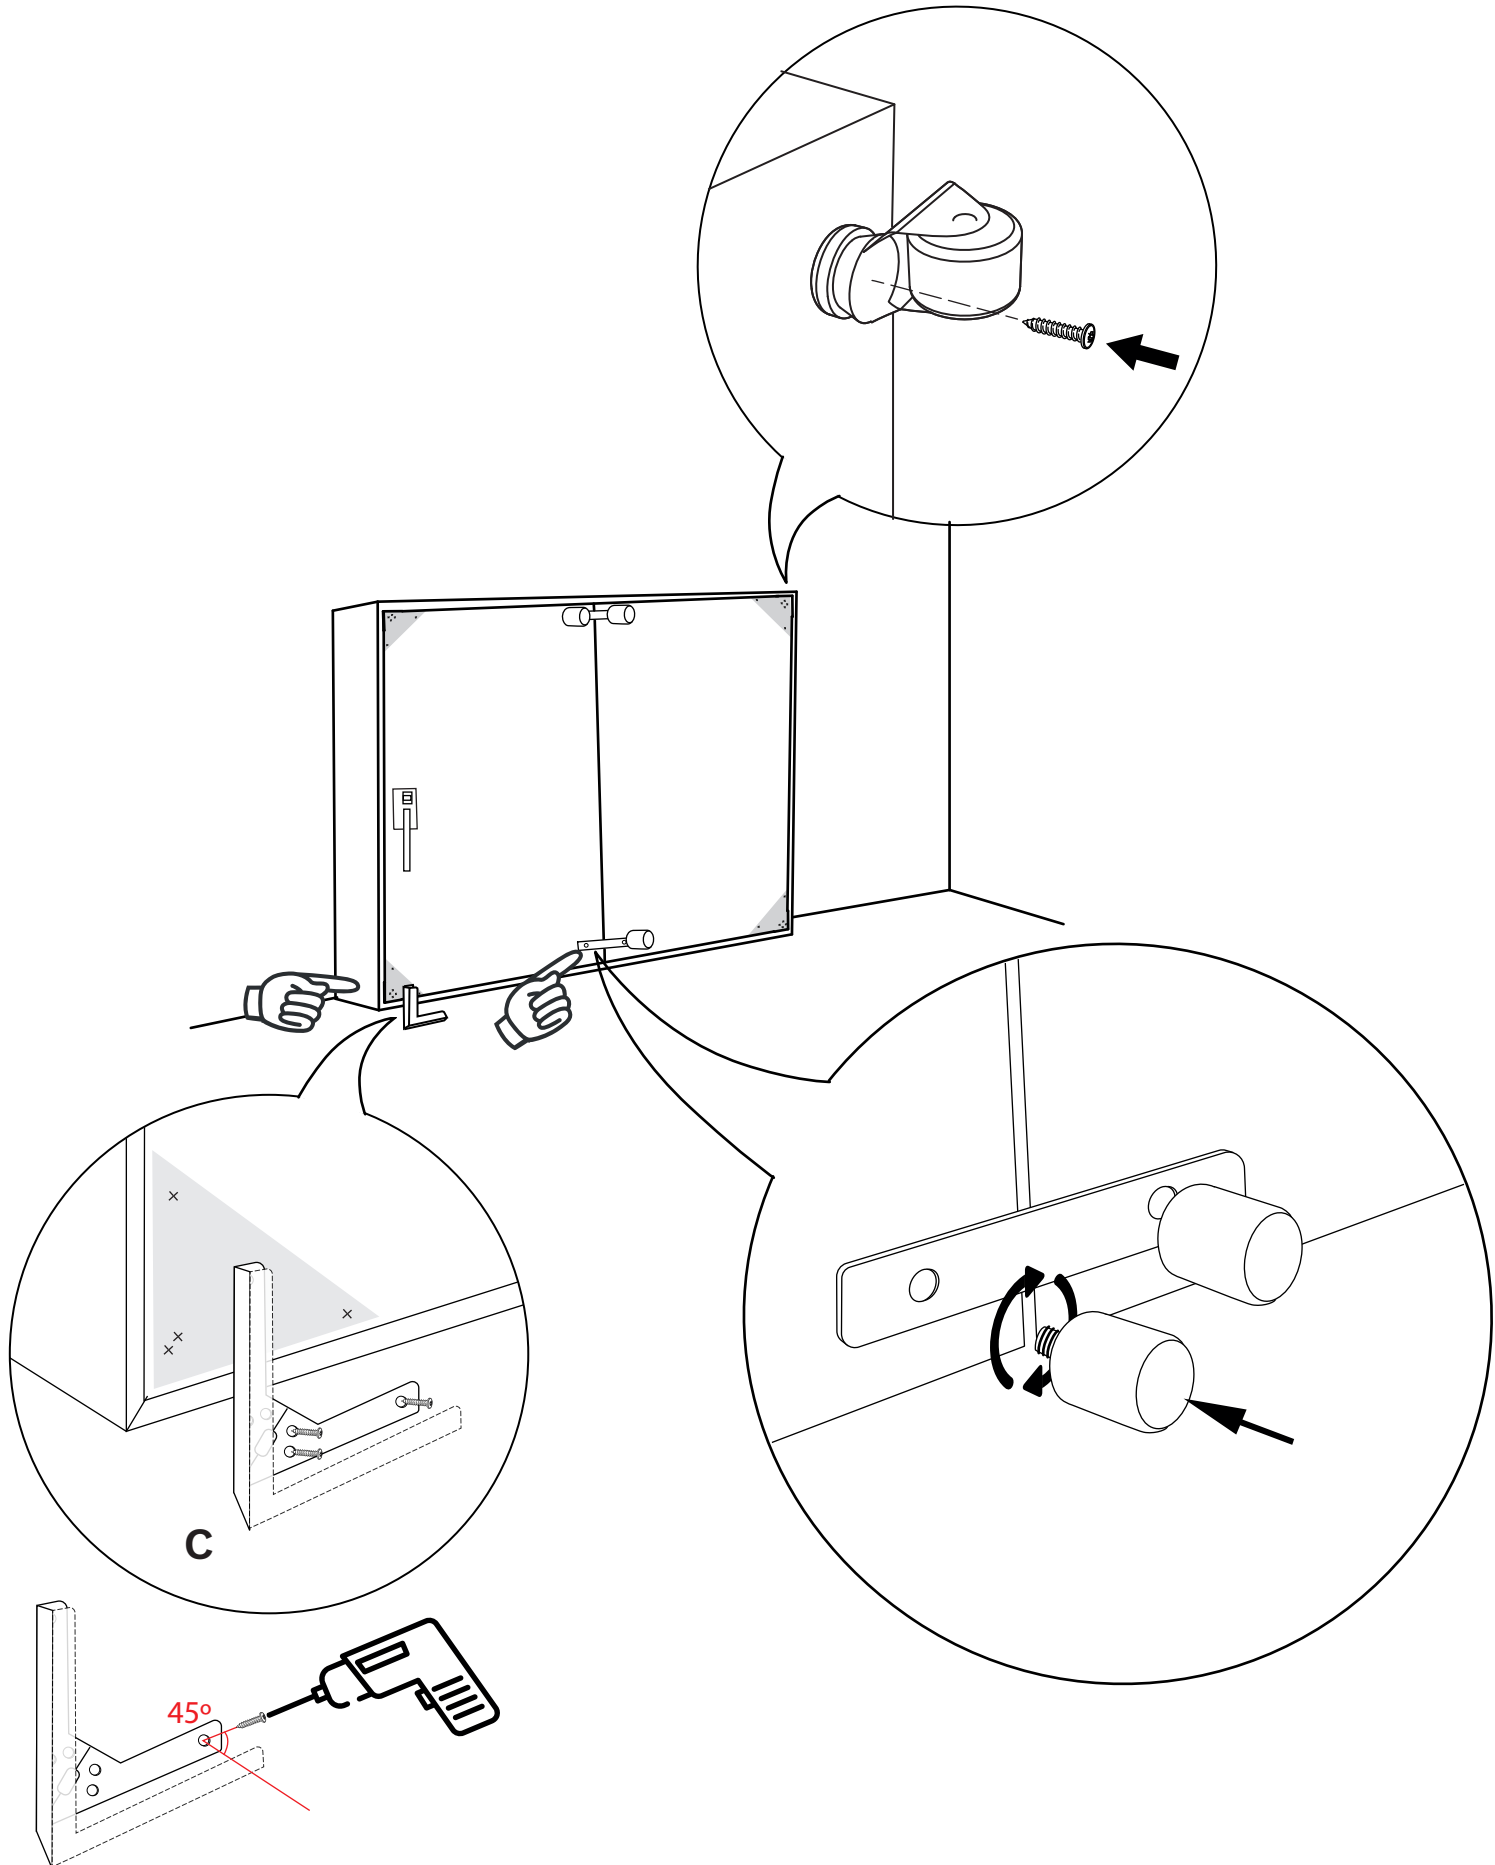

# CONFIGURACIÓN DESLIZABLE

SLIDE CONFIGURATION

GOMARCO

TYPE B

# CONFIGURACIÓN DESLIZABLE

SLIDE CONFIGURATION

GOMARCO

TYPE B

ATORNILLAR SIN LLEGAR AL MÁXIMO  
SCREWING WITHOUT REACHING THE MAXIMUM  
VISSER SANS ATTEINDRE LE MAXIMUM

6

SOLO QUITAR TORNILLO **B**  
REMOVE SCREW **B**  
RETIREZ LA VIS **B**