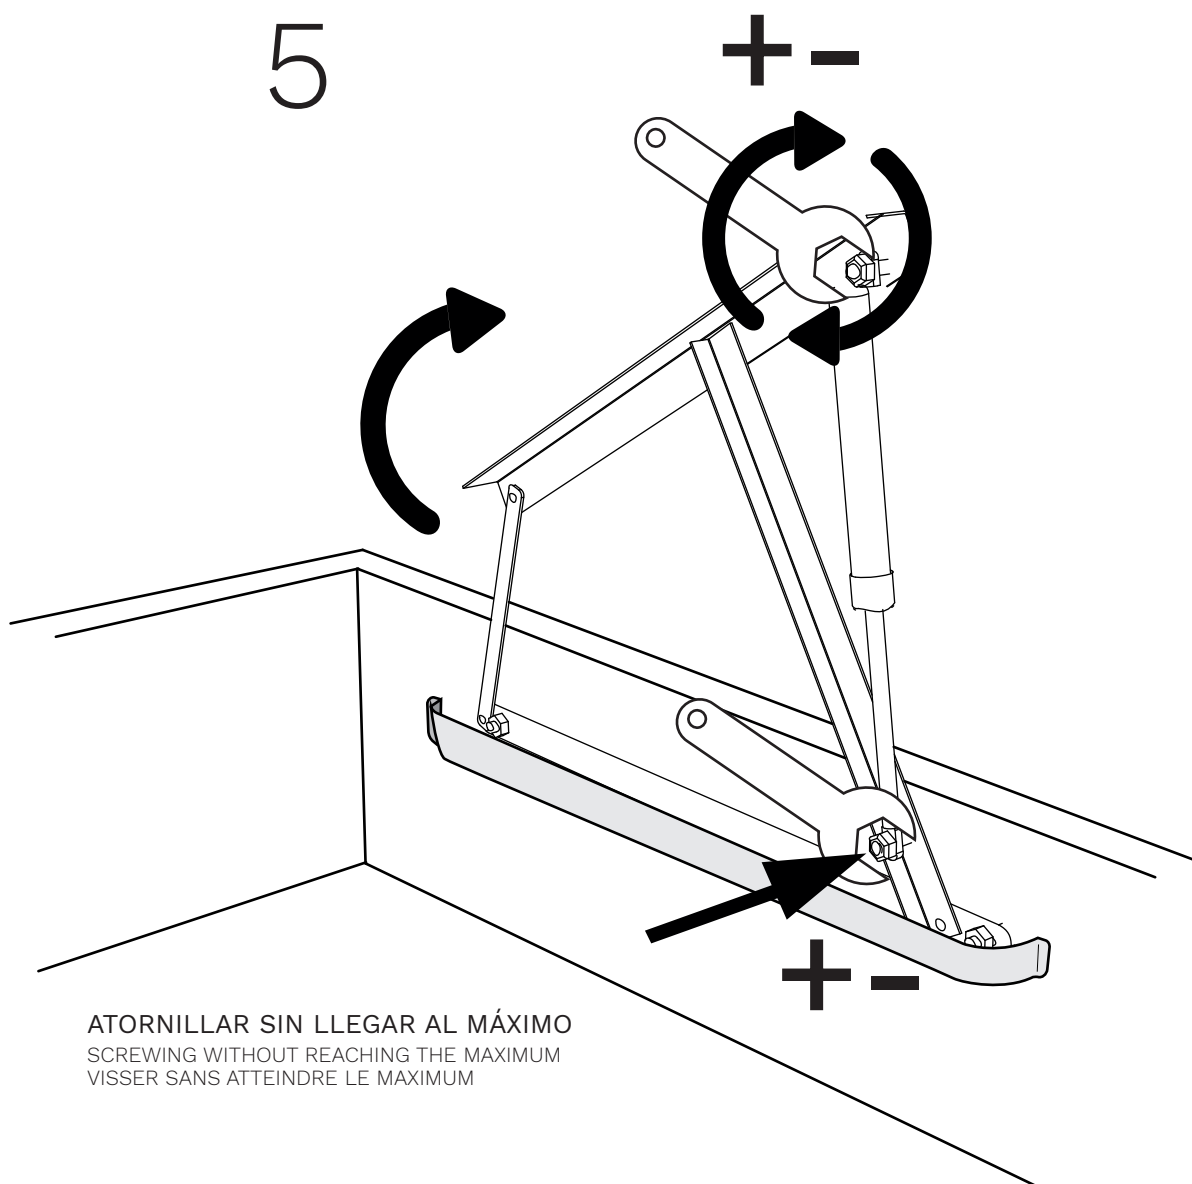

# CONFIGURACIÓN DESLIZABLE

SLIDE CONFIGURATION

GOMARCO

TYPE B

# CONFIGURACIÓN DESLIZABLE

SLIDE CONFIGURATION

GOMARCO

TYPE B

ATORNILLAR SIN LLEGAR AL MÁXIMO  
SCREWING WITHOUT REACHING THE MAXIMUM  
VISSER SANS ATTEINDRE LE MAXIMUM

6

SOLO QUITAR TORNILLO **B**  
REMOVE SCREW **B**  
RETIREZ LA VIS **B**