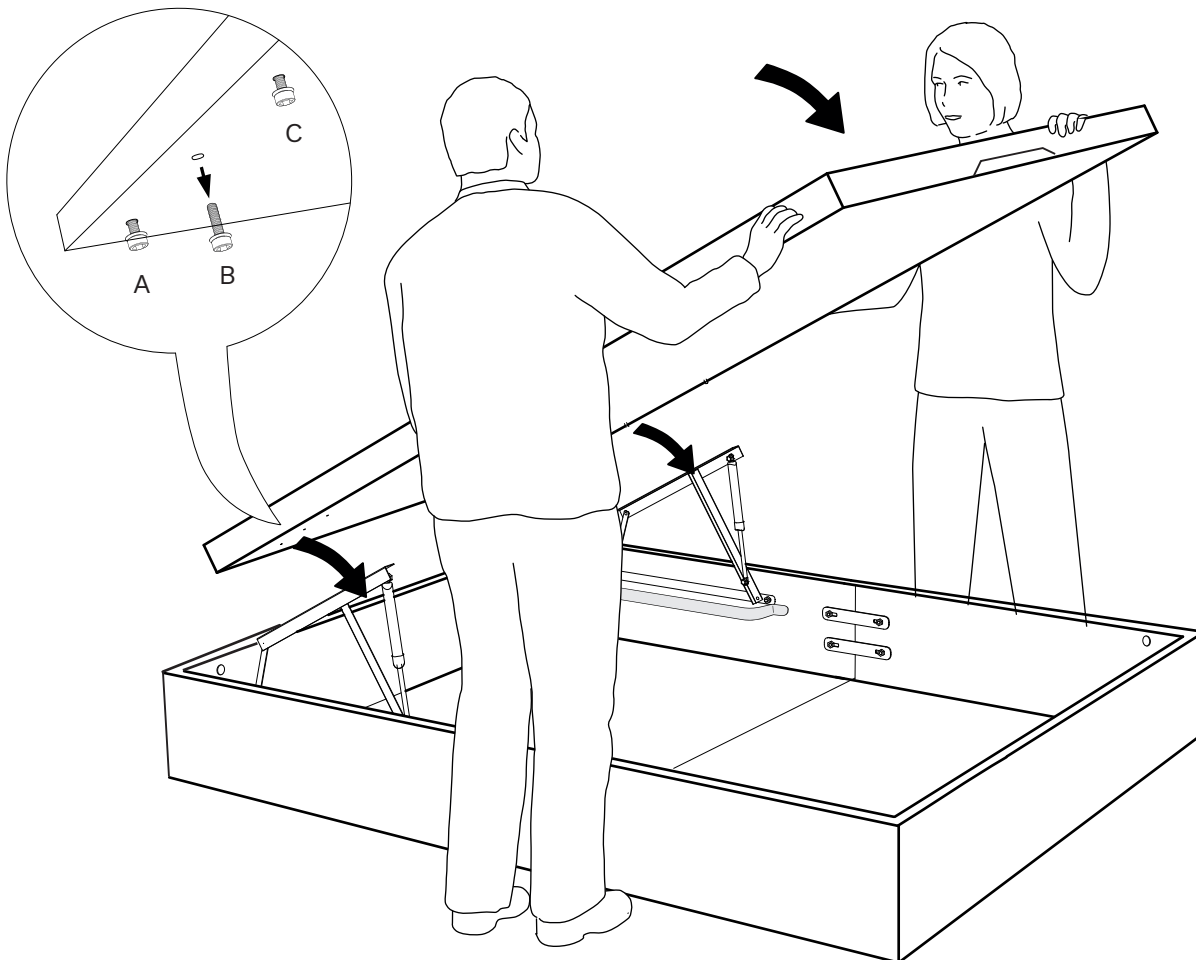

# CONFIGURACIÓN DESLIZABLE

SLIDE CONFIGURATION

GOMARCO

TYPE B

ATORNILLAR SIN LLEGAR AL MÁXIMO  
SCREWING WITHOUT REACHING THE MAXIMUM  
VISSER SANS ATTEINDRE LE MAXIMUM

6

SOLO QUITAR TORNILLO **B**  
REMOVE SCREW **B**  
RETIREZ LA VIS **B**