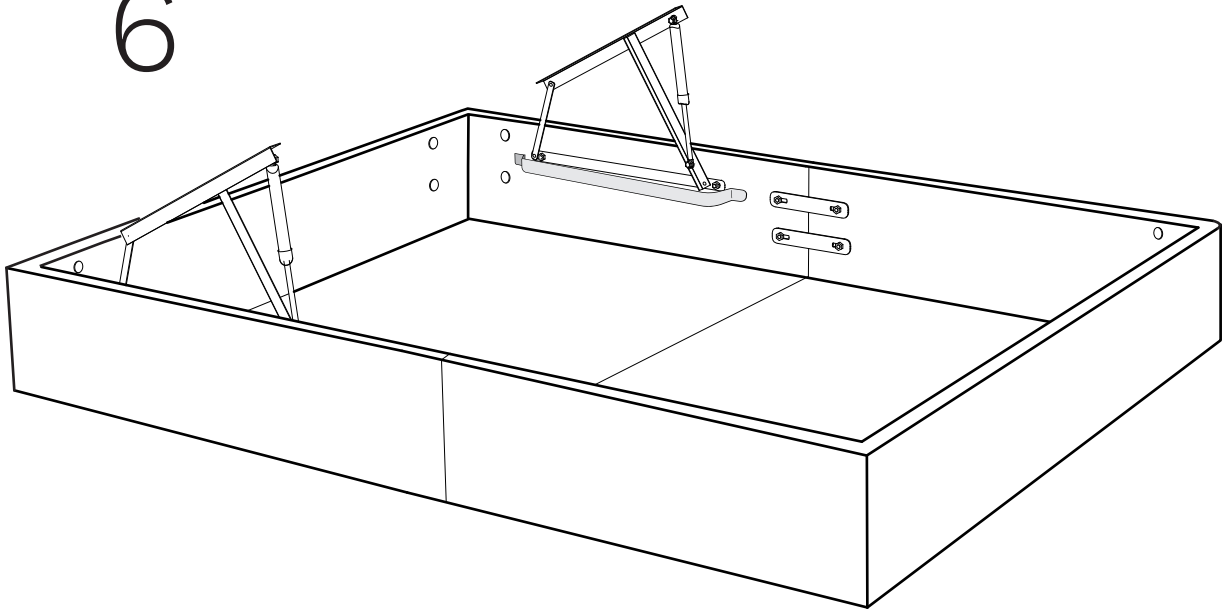

# CONFIGURACIÓN DESLIZABLE

SLIDE CONFIGURATION

GOMARCO

TYPE B

ATORNILLAR SIN LLEGAR AL MÁXIMO  
SCREWING WITHOUT REACHING THE MAXIMUM  
VISSER SANS ATTEINDRE LE MAXIMUM

6

SOLO QUITAR TORNILLO **B**  
REMOVE SCREW **B**  
RETIREZ LA VIS **B**